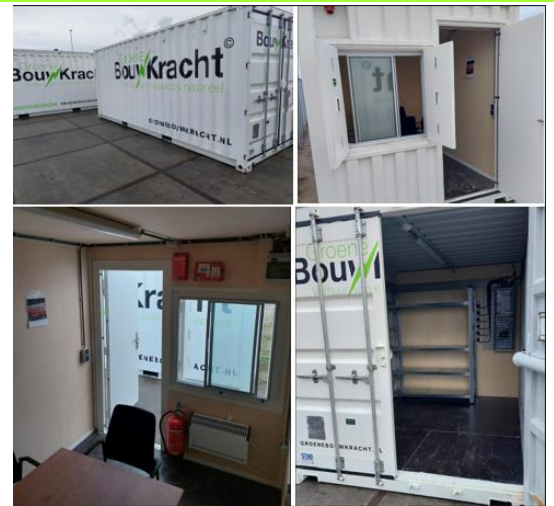

HUREN IS MILIEUBEWUST

VEILIG EN BEVEILIGD LADEN OP DE BOUWPLAATS ZONDER INVESTERING

GROENE BOUWKRACHT®

Verhuurt een 20ft geïsoleerde laadcontainer waarin en waaraan materieel veilig kan worden geladen op de bouwplaats.

De laadcontainer kan worden gekoppeld aan een 32A aansluiting op locatie.

De Laadcontainer met schaft/kantoorruimte

Zorgt voor een veilige omgeving waar materieel kan worden opgeslagen. Niet meer onnodig meenemen van machines en gereedschappen die meestal in de werkbus blijven liggen.

Een lege accu direct omwisselen in de container voor een volle.

De andere zijde van de container is een geïsoleerde ruimte waar heerlijk warm kan worden gepauzeerd of gewerkt.

Praktisch, breed inzetbaar en extreem veilig!

Totaalconcept voor continuïteit & onafhankelijkheid

Laadcontainer

- 6.06 x 2.44 x 2.59 m
- Voorzien van laadpunten
- Voorzien van stellingen
- Beveiligd en gecertificeerd
- Overal toe te passen waar nodig
- Stapelbaar
- Gevuld met materieel naar wens
- Of te vullen met eigen materieel
- Kachel, EHBO, brandblusser
- Stoelen & tafel
- Ramen & Deur